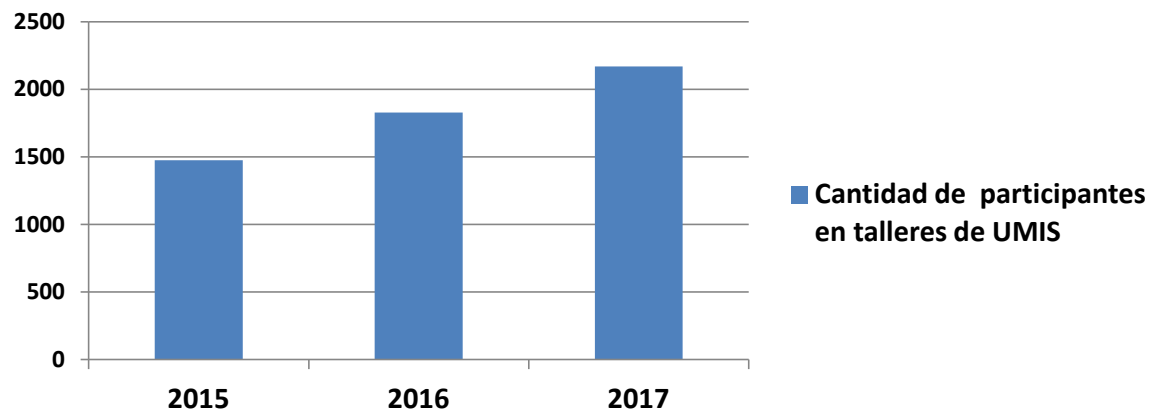

Cantidad de participantes en talleres de UMIS

2015	1476
2016	1828
2017	2168

2015: 1476	
Costura	
Corte de pelo	
Peluqueria	
Talleres 2015	
Apoyo Escolar	
Arte	
Expresion Cultural	
Recreacion Infantil	
Sipalki	
Tejido	
Zumba	
Circo	

2016: 1828	
Apoyo Escolar	
Arte	
Expresion Corporal	
Recreacion Infantil	
Sipalki	
Zumba	
Circo	
Peluqueria	
Corte de pelo	
lectura y Biblioteca	
Taekwondo	
Guitarra	

2017: 2168	
Apoyo	
Arte	
Taekwondo	
Música	
Corte de Pelo	
Zumba/ Gimnasia	
Peluqueria y Manicura	
Folklore	
Ludoteca	
Porcelana	
psicologia	
Tejido	
Psicopedagogas