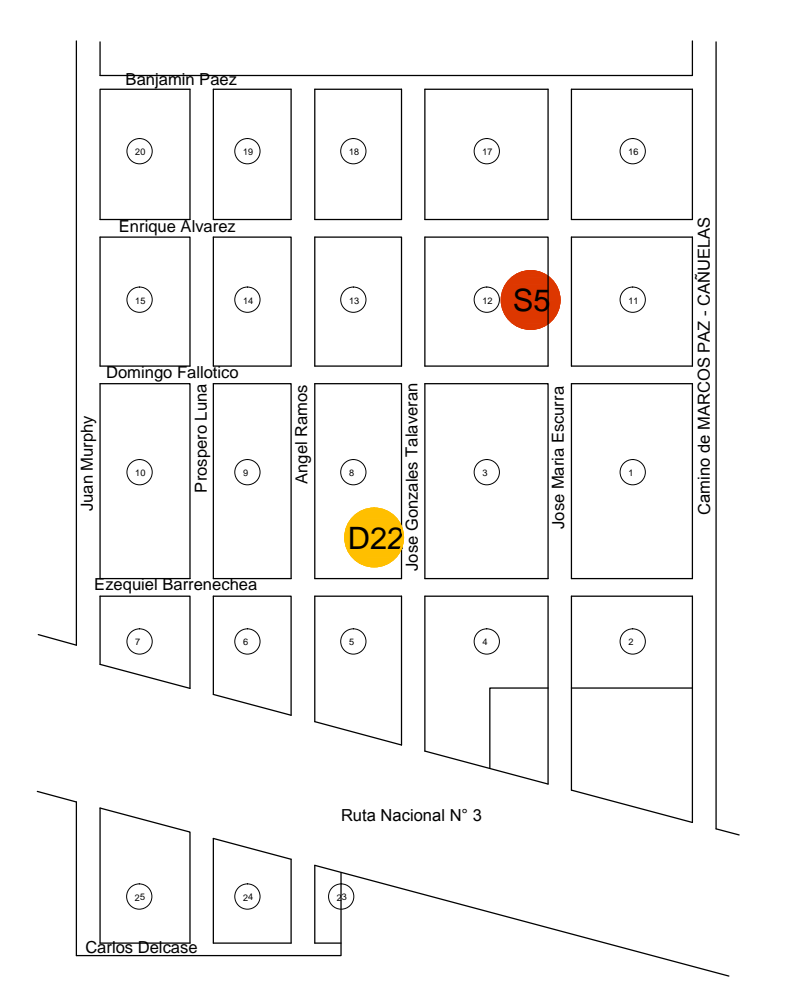

Bº LISANDRO DE LA TORRE