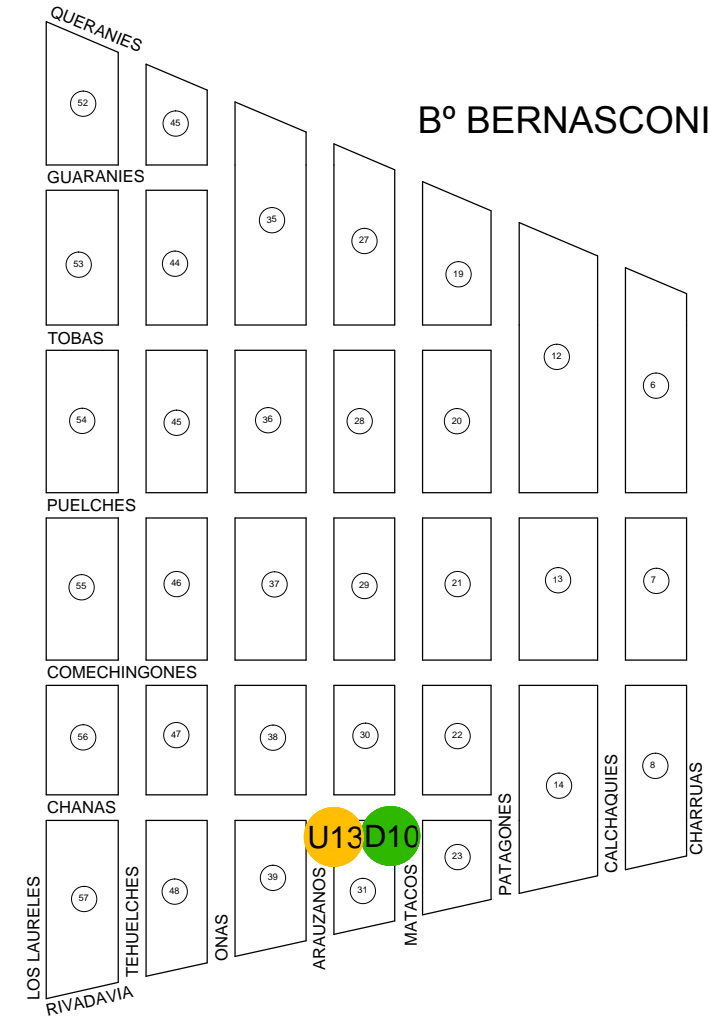

Planta Urbana - MARCOS PAZ

EDUCACION
SALUD
DEPORTE
UMIS
CULTURA