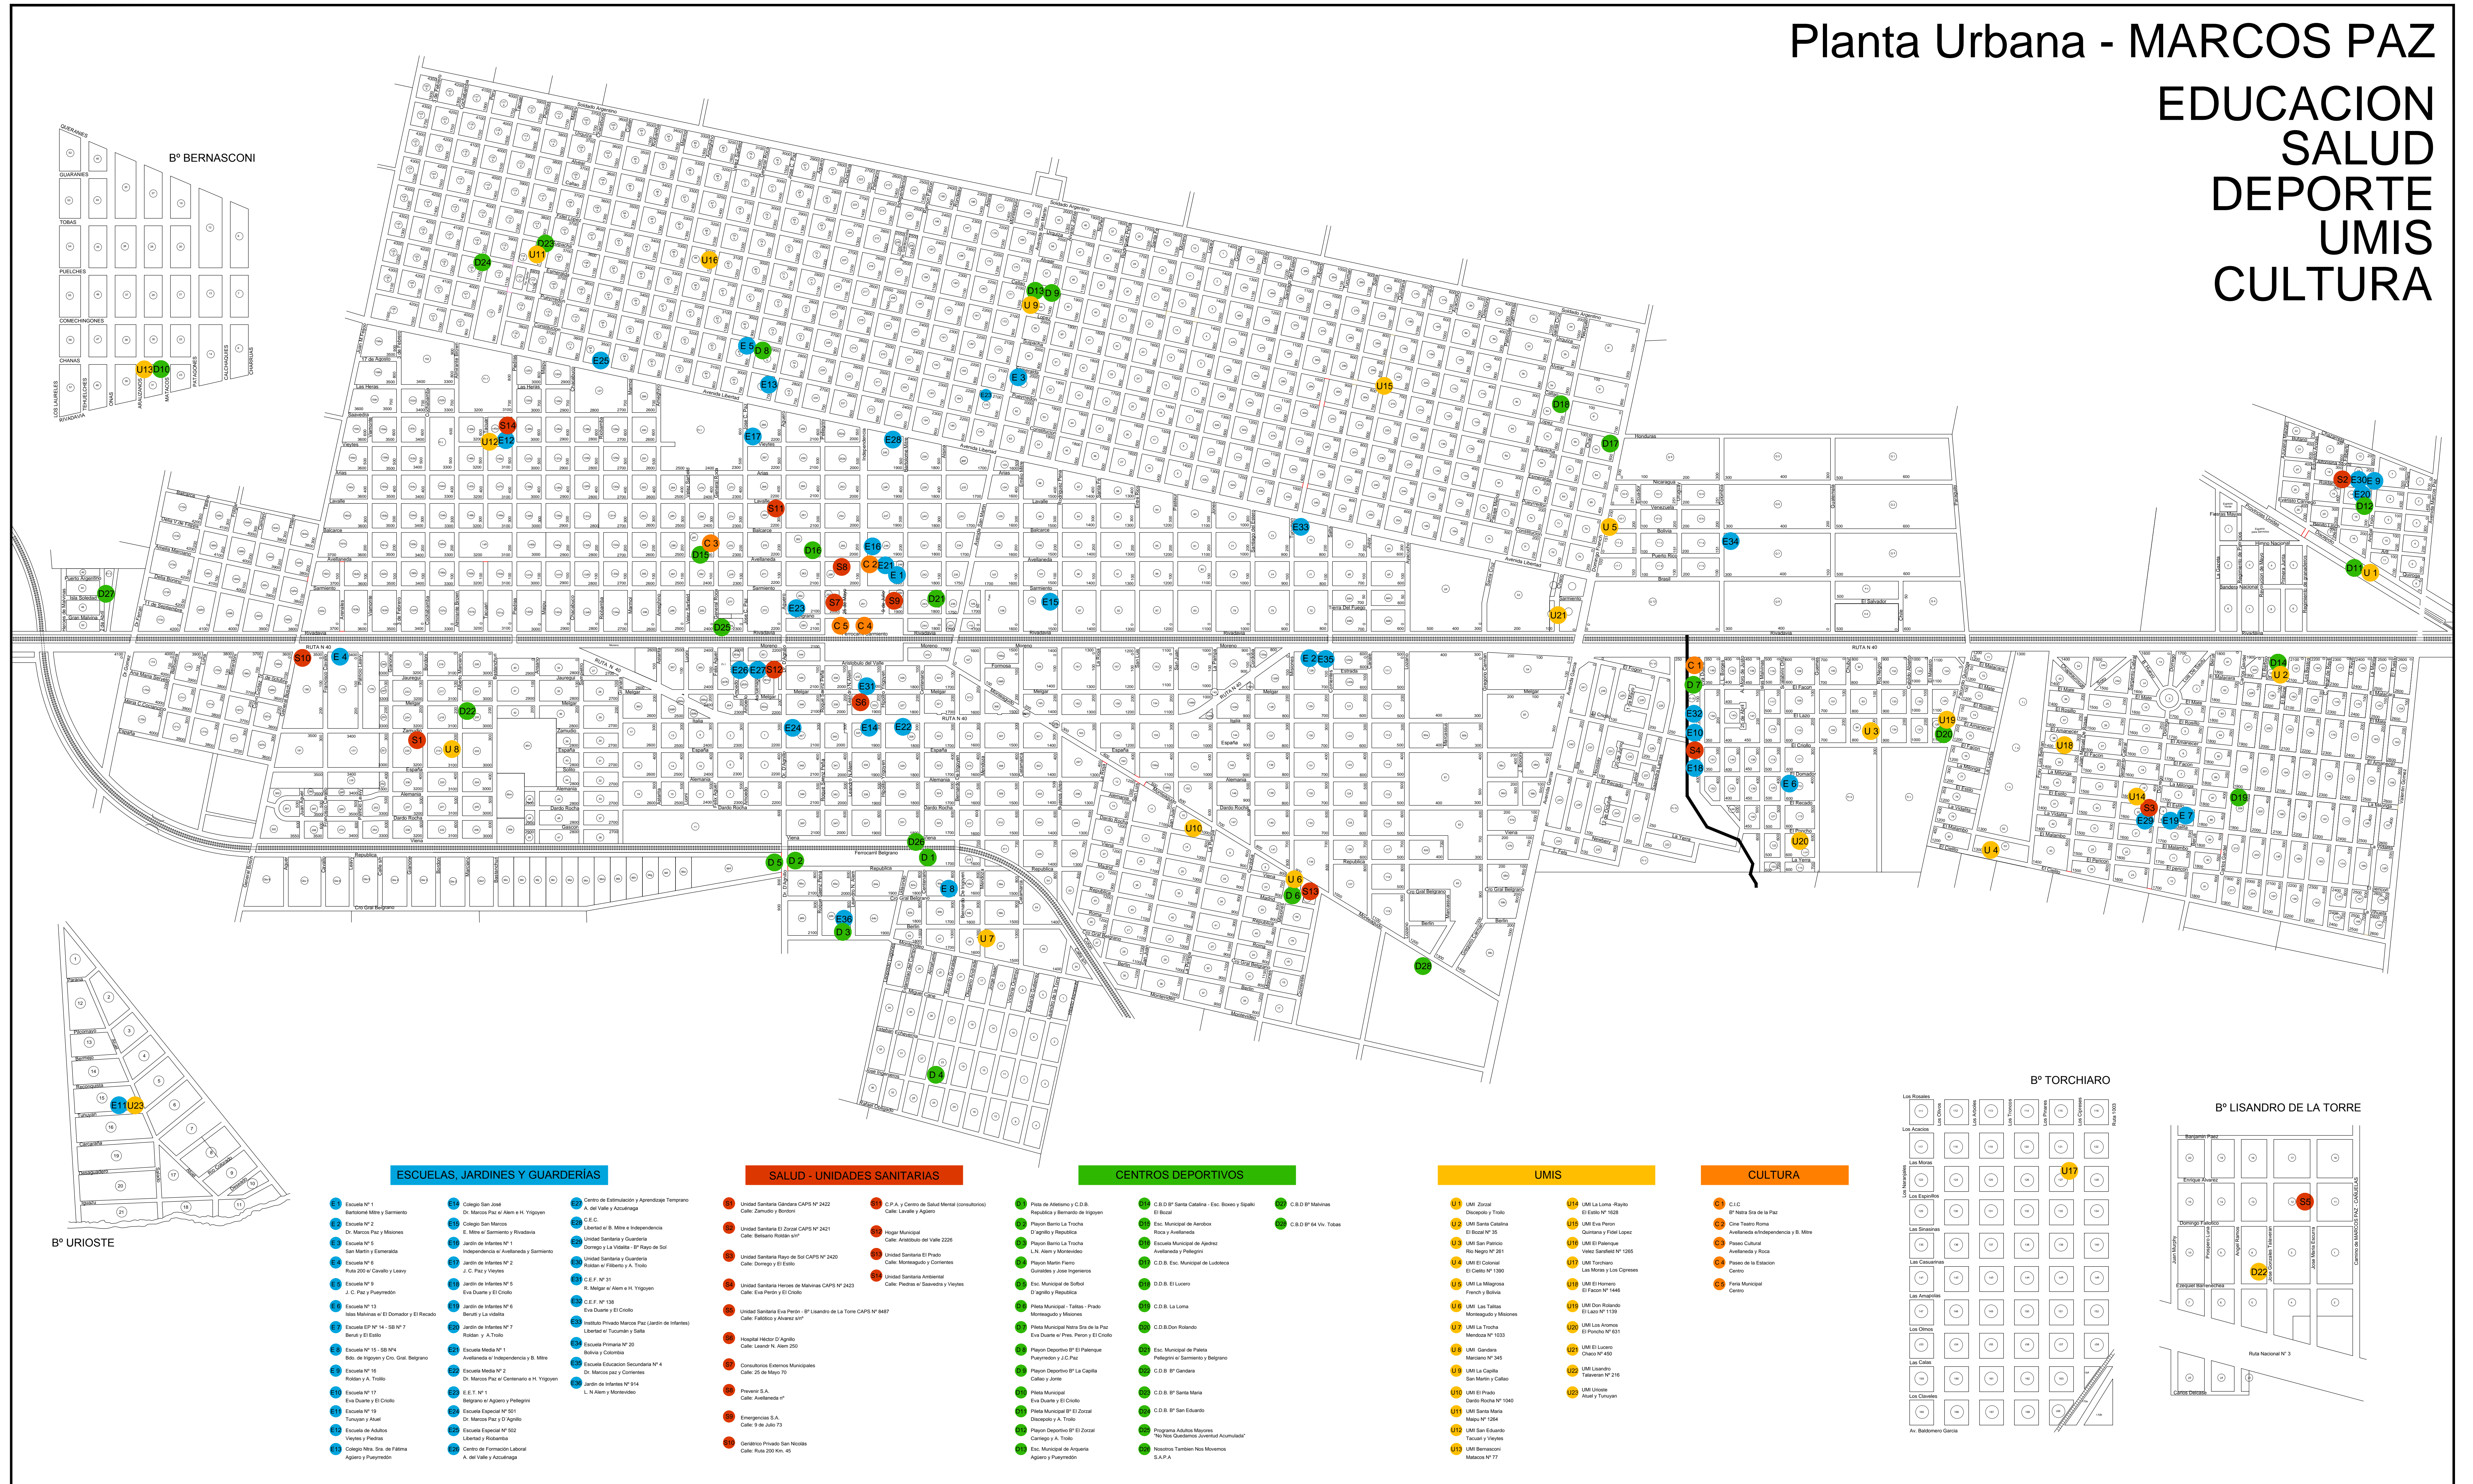

Planta Urbana - MARCOS PAZ

EDUCACION
SALUD
DEPORTE
UMIS
CULTURA