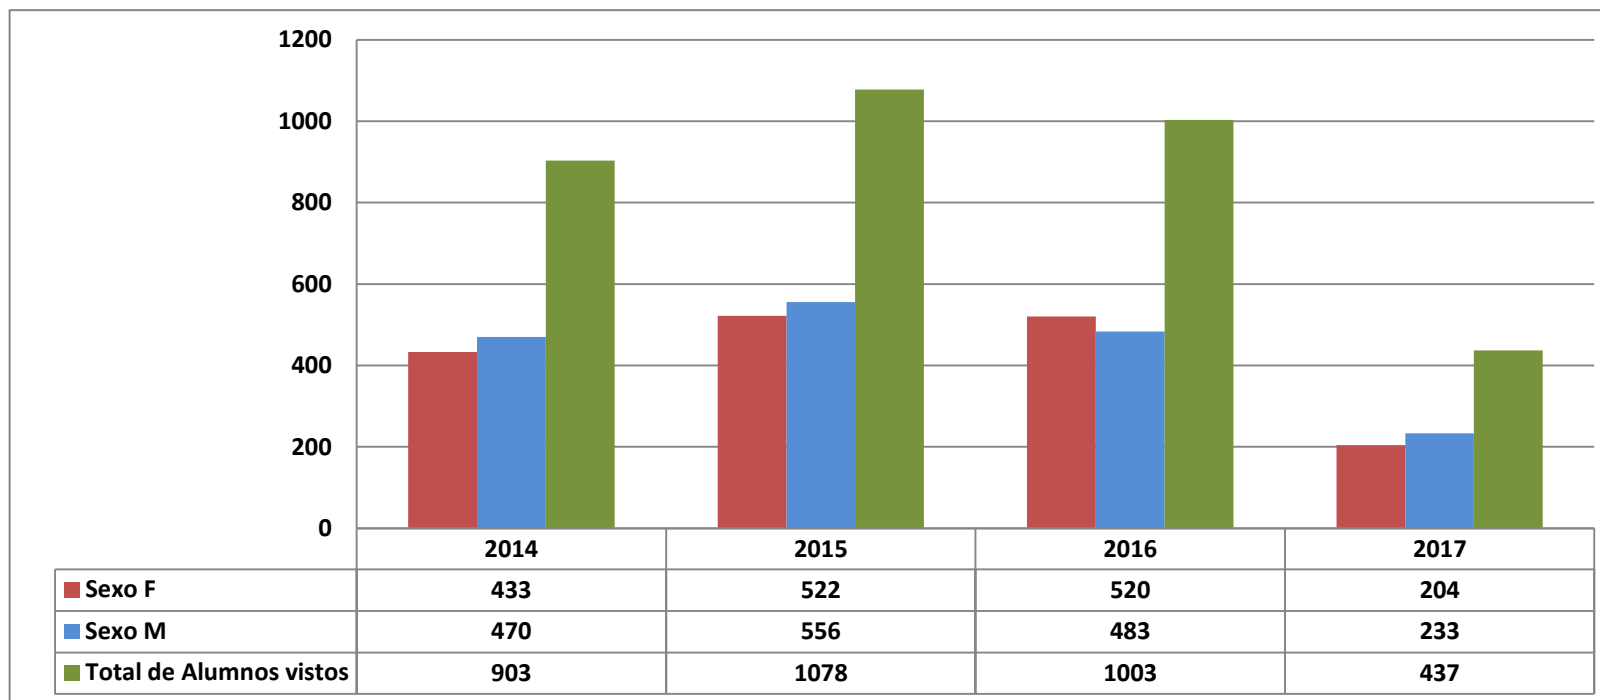

PROSANE: VISITAS ESCOLARES

Año	Sexo		Total de Alumnos
	F	M	
2014	433	470	903
2015	522	556	1078
2016	520	483	1003
2017	204	233	437

Fuente: SSSL