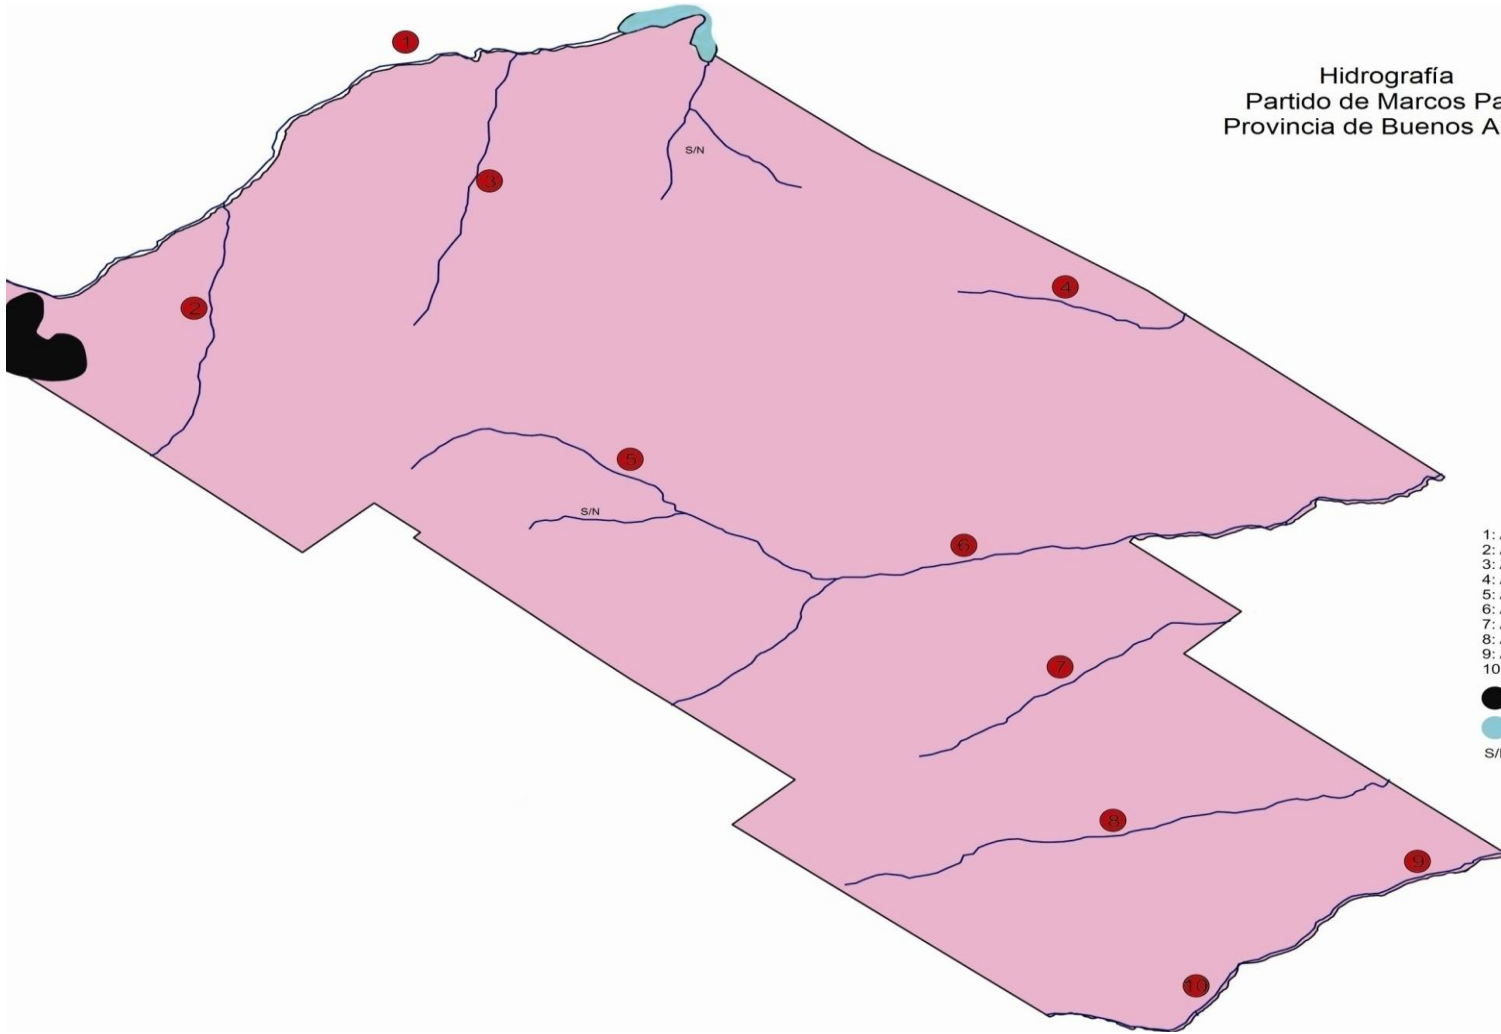

Hidrografía  
Partido de Marcos Paz  
Provincia de Buenos Aires

- Referencias
- 1: Arroyo El Durazno
  - 2: Arroyo El Durazno Chico
  - 3: Arroyo de Eulalia
  - 4: Arroyo La Pantanosa
  - 5: Arroyo La Paja
  - 6: Arroyo Morales
  - 7: Arroyo El Píjijo
  - 8: Arroyo Chacón
  - 9: Arroyo de La Matanza
  - 10: Arroyo Rodríguez o de Los
- Bañado  
● Embalse Roggero  
S/N: Sin Nombre